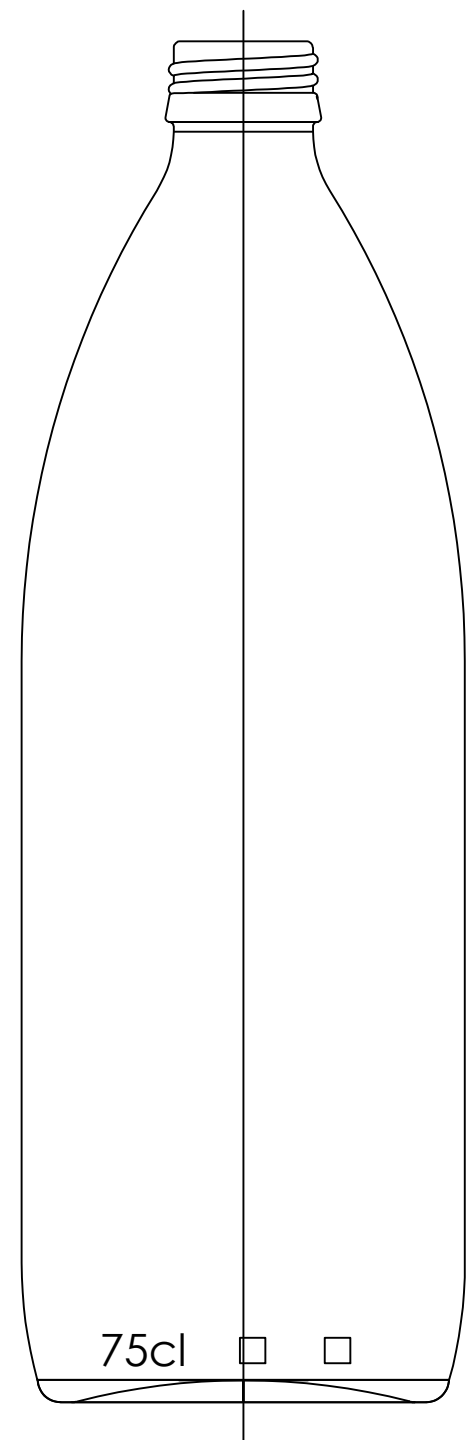

244.2 ±1.4

108

25

R159.22

R80

Ø65.6

Ø79.5 ±1.2

CORAL 750ml MCA28

Height (mm)	244,2	Filing capacity (ml)	750	Reference	
Diameter (mm)	79,5	Brimfull capacity (ml)	775	010059	
Finish	MCA28	Colors			
Weight (gr.)	420	Flint <input checked="" type="checkbox"/>	Amber <input type="checkbox"/>	Green <input type="checkbox"/>	Olive <input type="checkbox"/>